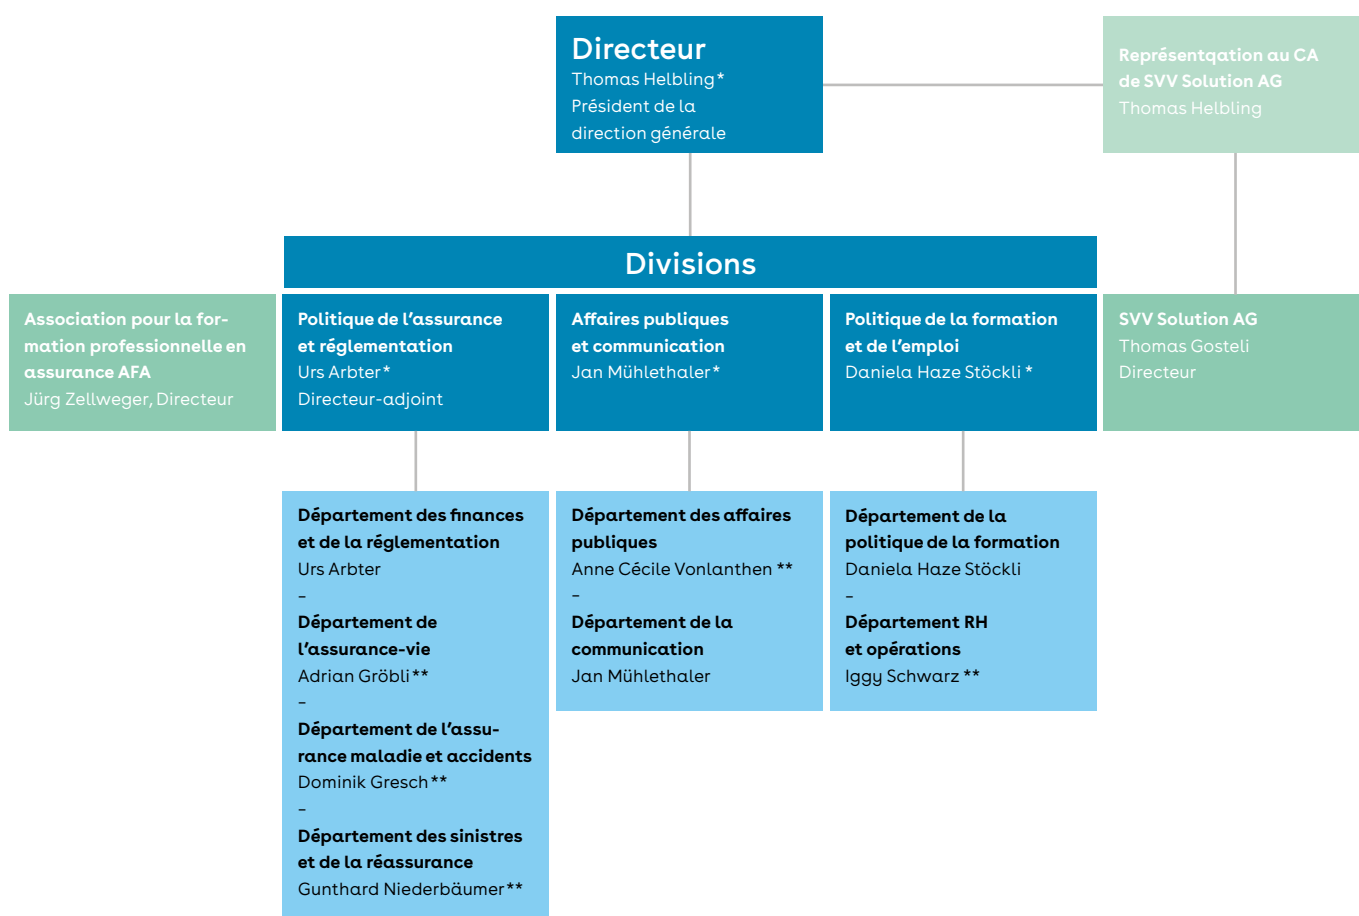

# Centre opérationnel

\* Membre de la direction

\*\* Membres de la direction élargie

Les noms, fonctions, portraits et adresses e-mail des collaboratrices et des collaborateurs de l'ASA se trouvent sous [www.svv.ch](http://www.svv.ch)

Organisation au 1<sup>er</sup> avril 2019